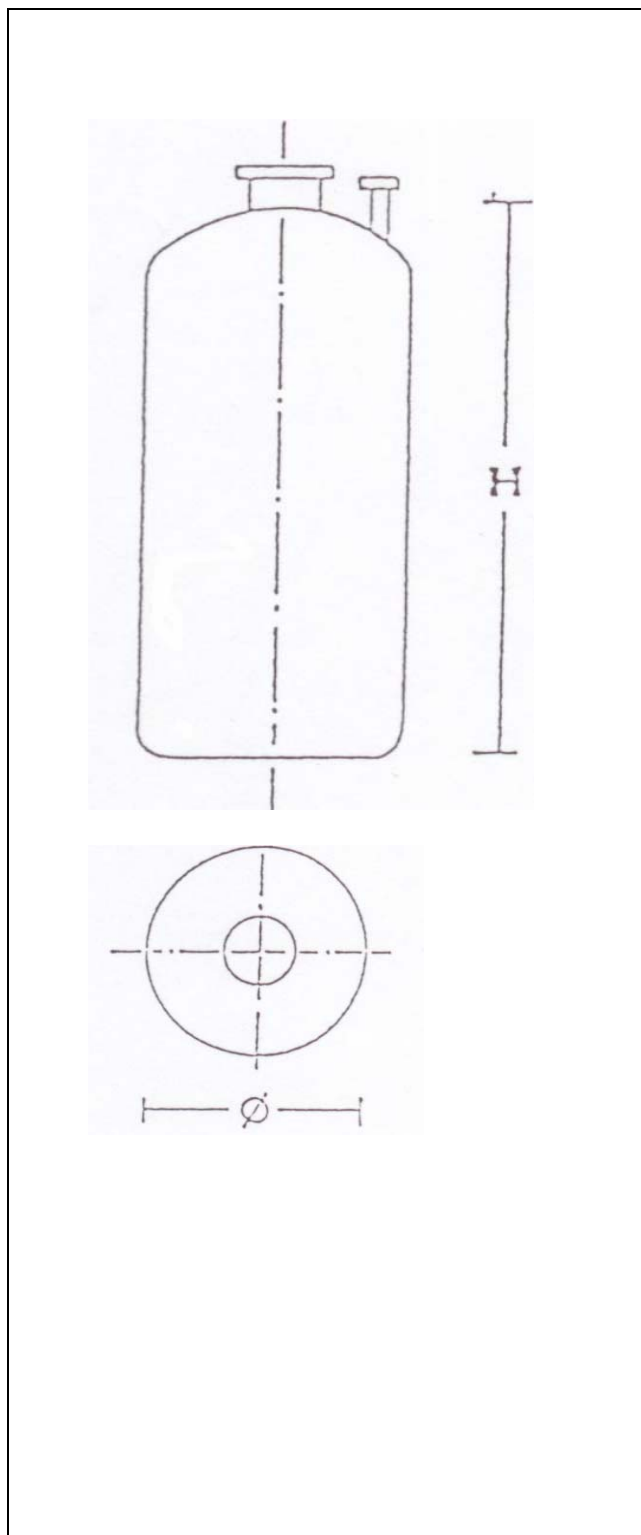

## SERBATOIO AD ASSE VERTICALE FONDO PIANO

CAPACITA'	D	H	Spessore Medio
500	800	1100	8 - 10
600	800	1300	8 - 10
600	900	1100	8 - 10
700	900	1200	8 - 10
800	1000	1200	8 - 10
1000	1000	1500	10 - 12
1000	1100	1300	10 - 12
1100	1000	1600	10 - 12
1200	1000	1700	10 - 12
1300	1100	1600	10 - 12
1600	1100	1900	10 - 12
2000	1200	1900	10 - 12
2500	1200	2400	10 - 12
3000	1200	2800	10 - 12
3000	1400	2100	10 - 12
4000	1400	2800	10 - 12
4000	1600	2200	10 - 12
5000	1400	3400	12 - 14
5000	1600	2700	12 - 14
6000	1600	3200	12 - 14
6000	1800	2500	12 - 14
7000	1600	3700	12 - 14
7000	1800	2900	12 - 14
8000	1800	3300	12 - 14
9000	2000	3100	12 - 14
10000	2000	3400	12 - 14
12000	2000	4100	12 - 14
15000	2000	5000	12 - 14
15000	2200	4200	12 - 14
18000	2500	4000	12 - 14
20000	2500	4400	12 - 14
25000	2500	5400	12 - 14
30000	3000	4500	12 - 14
35000	3000	5200	12 - 14
40000	3000	5900	14 - 16
50000	3000	7300	14 - 16
100000	4000	8800	16 - 18
120000	4000	10000	16 - 18

### NOTE

Le dimensioni fornite sono puramente indicative e sono variabili sia nei diametri che nelle altezze

La nostra produzione comprende tutte le capacità comprese tra i 500 e i 150000 lt

Dimensioni e posizioni degli attacchi a richiesta