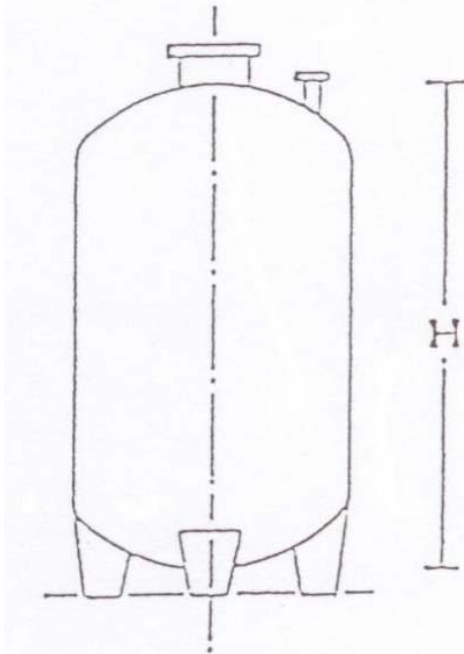

## SERBATOIO AD ASSE VERTICALE CON PIEDI

CAPACITA'	D	H	Spessore medio
500	750	1400	8 - 10
500	800	1100	8 - 10
600	800	1300	8 - 10
700	800	1500	8 - 10
800	900	1400	8 - 10
1000	900	1800	10 - 12
1000	1000	1700	10 - 12
1500	1100	1900	10 - 12
1500	1200	1600	10 - 12
2000	1100	2500	10 - 12
2000	1200	2100	10 - 12
2500	1200	2500	10 - 12
2500	1400	2000	10 - 12
3000	1200	2900	10 - 12
3000	1400	2300	10 - 12
4000	1400	3000	10 - 12
5000	1400	3600	12 - 14
5000	1500	3200	12 - 14
5000	1600	2800	12 - 14
6000	1600	3300	12 - 14
6000	1800	2700	12 - 14
7000	1600	3800	12 - 14
7000	1800	3100	12 - 14
8000	1600	4300	12 - 14
8000	1800	3500	12 - 14
10000	1800	4300	12 - 14
10000	2000	3600	12 - 14
15000	2000	5200	12 - 14
15000	2200	4400	12 - 14
20000	2400	5000	12 - 14
20000	2500	4600	12 - 14
25000	2500	5600	12 - 14
30000	2500	6600	12 - 14
40000	3000	6100	14 - 16
50000	3000	7500	14 - 16
60000	3000	8900	14 - 16
60000	3500	6800	14 - 16
70000	3500	7900	14 - 16
80000	3500	8900	16 - 18
100000	3500	11000	16 - 18
120000	4000	10500	16 - 18

### NOTE

Le dimensioni fornite sono puramente indicative e sono variabili sia nei diametri che nelle altezze

La nostra produzione comprende tutte le capacità comprese tra i 500 e i 150000 lt

Dimensioni e posizione degli attacchi a richiesta