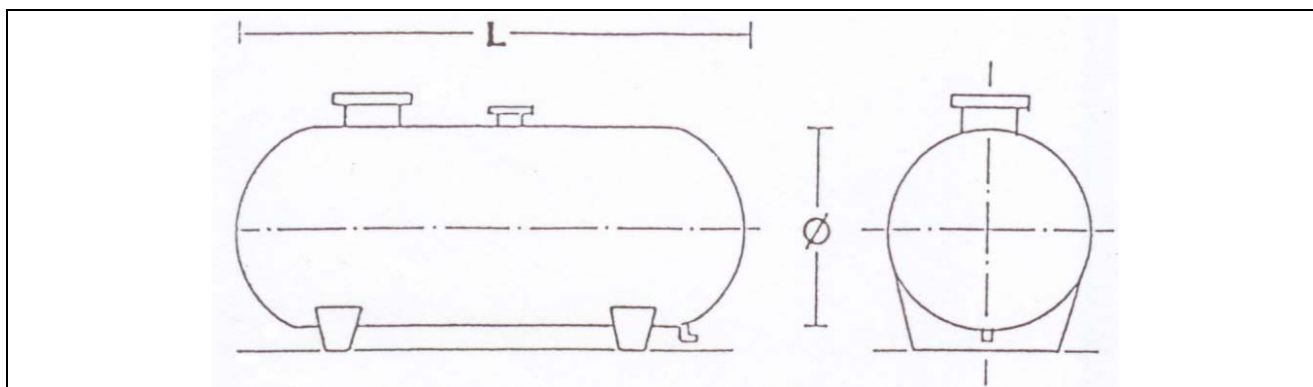

SERBATOI AD ASSE ORIZZONTALE

CAPACITA'	D	L	Spessore medio	CAPACITA'	D	L	Spessore medio
500	750	1400	8 - 10	7000	1600	3800	12 - 14
500	800	1100	8 - 10	7000	1800	3100	12 - 14
600	800	1300	8 - 10	8000	1600	4500	12 - 14
700	800	1500	8 - 10	8000	1800	3500	12 - 14
800	900	1400	8 - 10	10000	1800	4300	12 - 14
1000	900	1800	10 - 12	10000	2000	3600	12 - 14
1000	1000	1700	10 - 12	12000	2000	4200	12 - 14
1200	1000	1900	10 - 12	15000	2000	5200	12 - 14
1200	1100	1600	10 - 12	15000	2200	4400	12 - 14
1500	1100	1900	10 - 12	18000	2400	4300	12 - 14
1500	1200	1600	10 - 12	18000	2500	4200	12 - 14
2000	1100	2500	10 - 12	20000	2400	4800	12 - 14
2000	1200	2100	10 - 12	20000	2500	4600	12 - 14
2500	1200	2500	10 - 12	25000	2500	5600	12 - 14
2500	1400	2000	10 - 12	30000	2500	6600	12 - 14
3000	1200	2900	10 - 12	40000	3000	6100	14 - 16
3000	1400	2300	10 - 12	50000	3000	7500	14 - 16
4000	1400	3000	10 - 12	60000	3000	8900	14 - 16
5000	1400	3600	12 - 14	60000	3500	6800	14 - 16
5000	1500	3200	12 - 14	70000	3500	7900	14 - 16
5000	1600	2800	12 - 14	80000	3500	8900	16 - 18
6000	1600	3300	12 - 14	100000	3500	11000	16 - 18
6000	1800	2700	12 - 14	120000	4000	10500	16 - 18

NOTE

Le dimensioni fornite sono puramente indicative e sono variabili sia nei diametri che nelle altezze

La nostra produzione comprende tutte le capacità comprese tra i 500 e i 150000 lt

Dimensioni e posizioni degli attacchi a richiesta